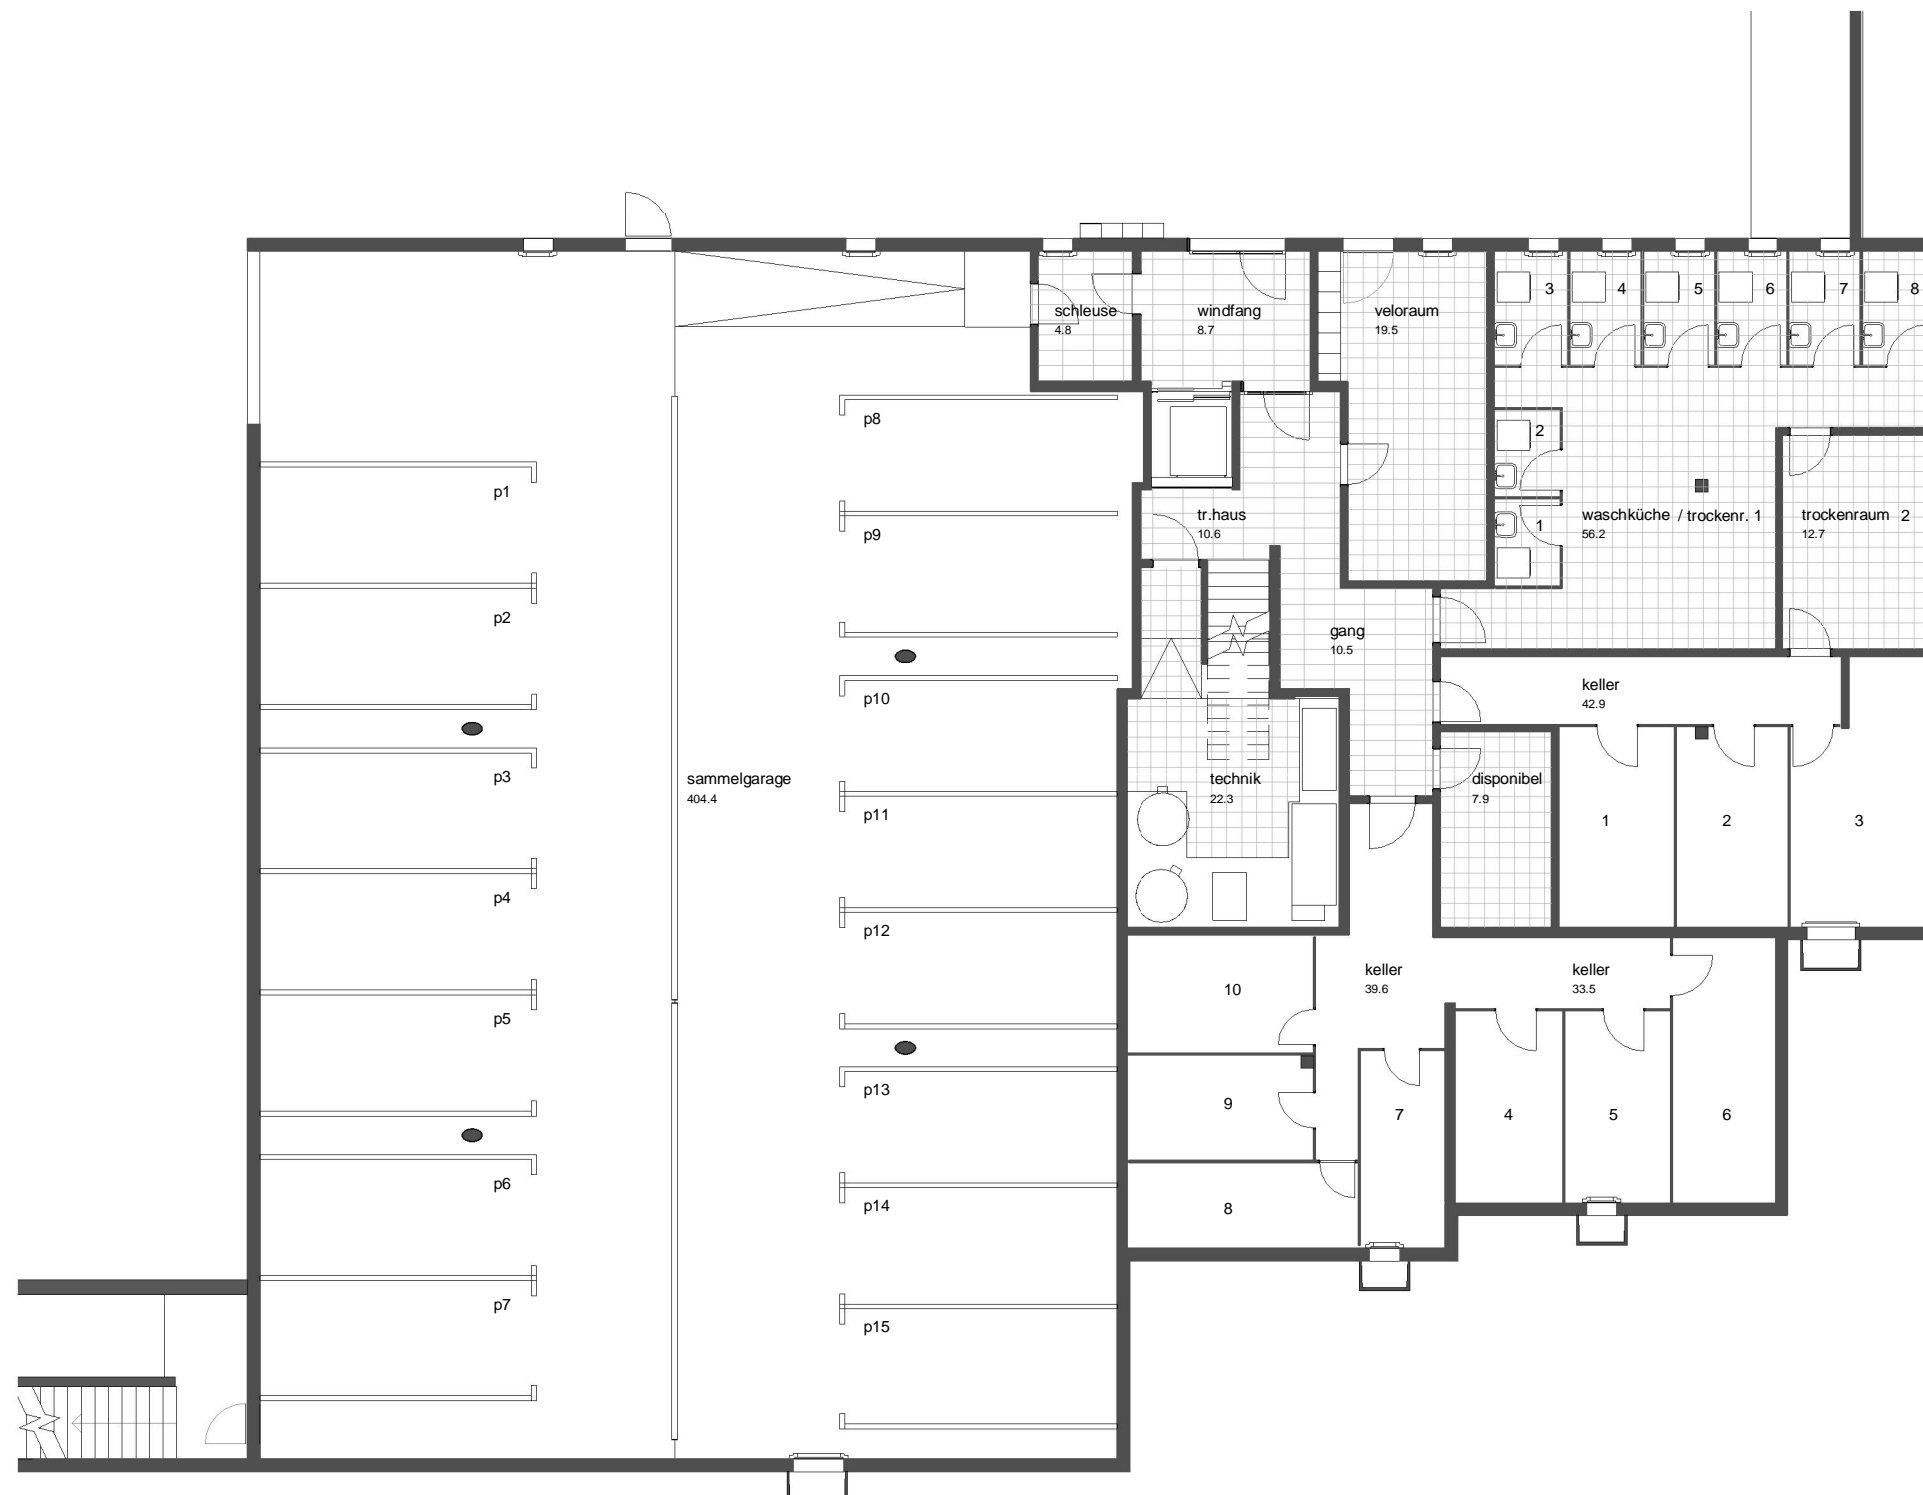

WOHNEN IN DER
Pfarrweid
ALTENDORF

Haus 4

Vermietung & Beratung:

Lagler & Partner Immobilien
Etzelstrasse 3
8852 Altendorf

Tel. 055 462 30 56
info@pfarrweid.ch