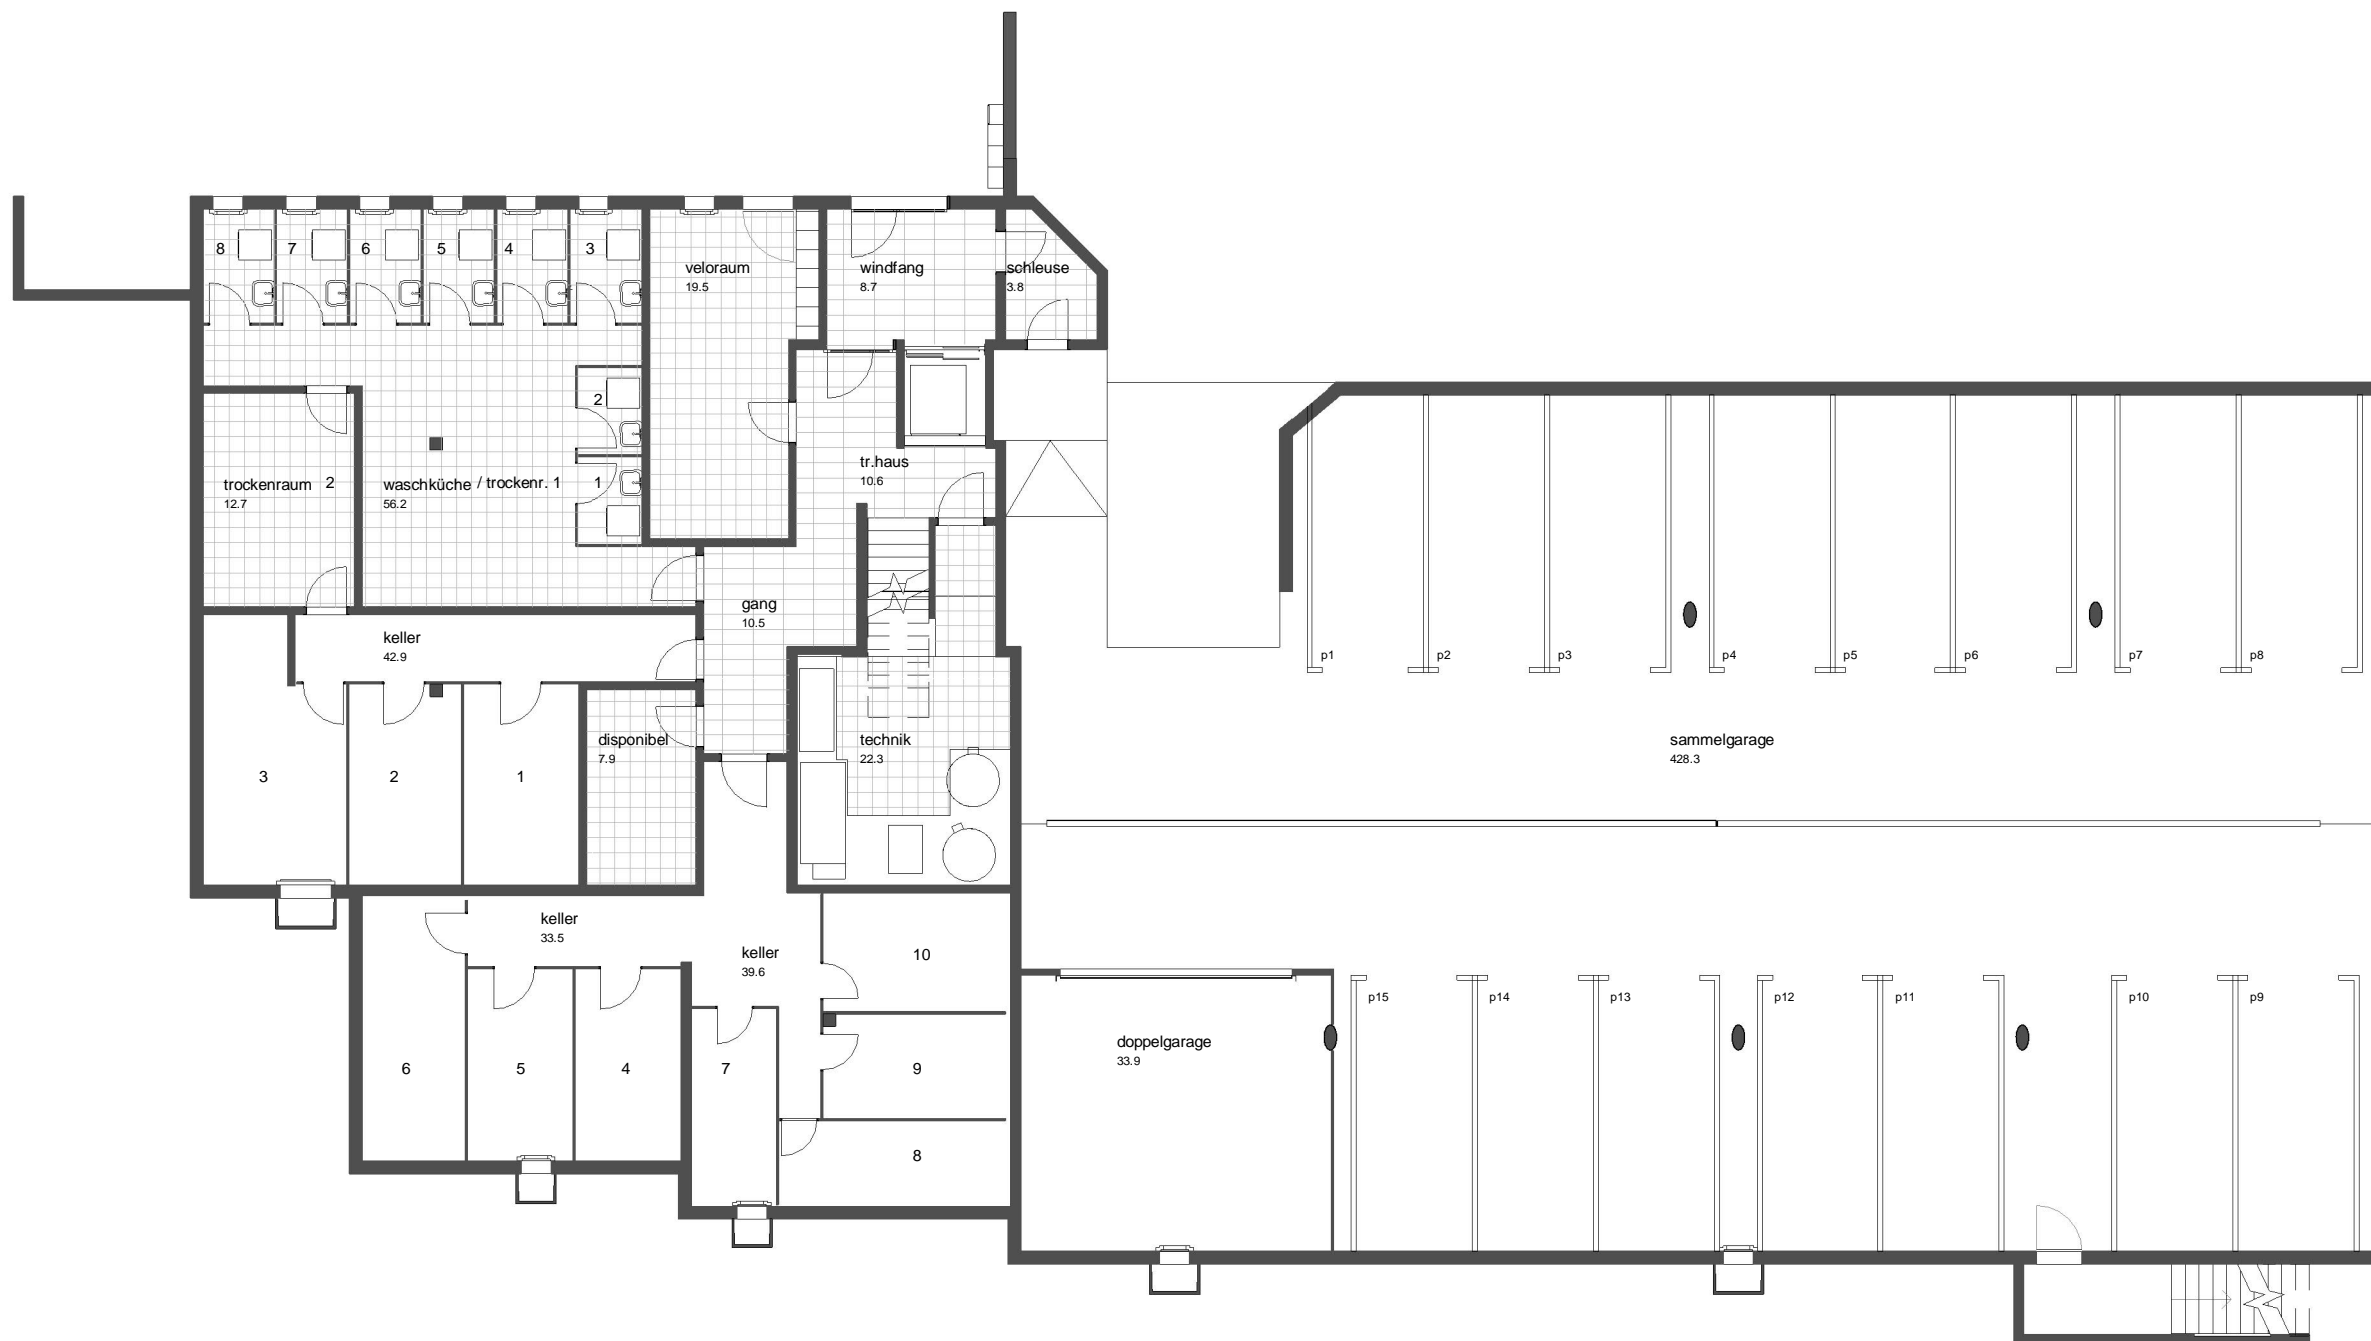

WOHNEN IN DER
Pfarrweid
ALTENDORF

Haus 3

Vermietung & Beratung:

Lagler & Partner Immobilien
Etzelstrasse 3
8852 Altendorf

Tel. 055 462 30 56
info@pfarrweid.ch